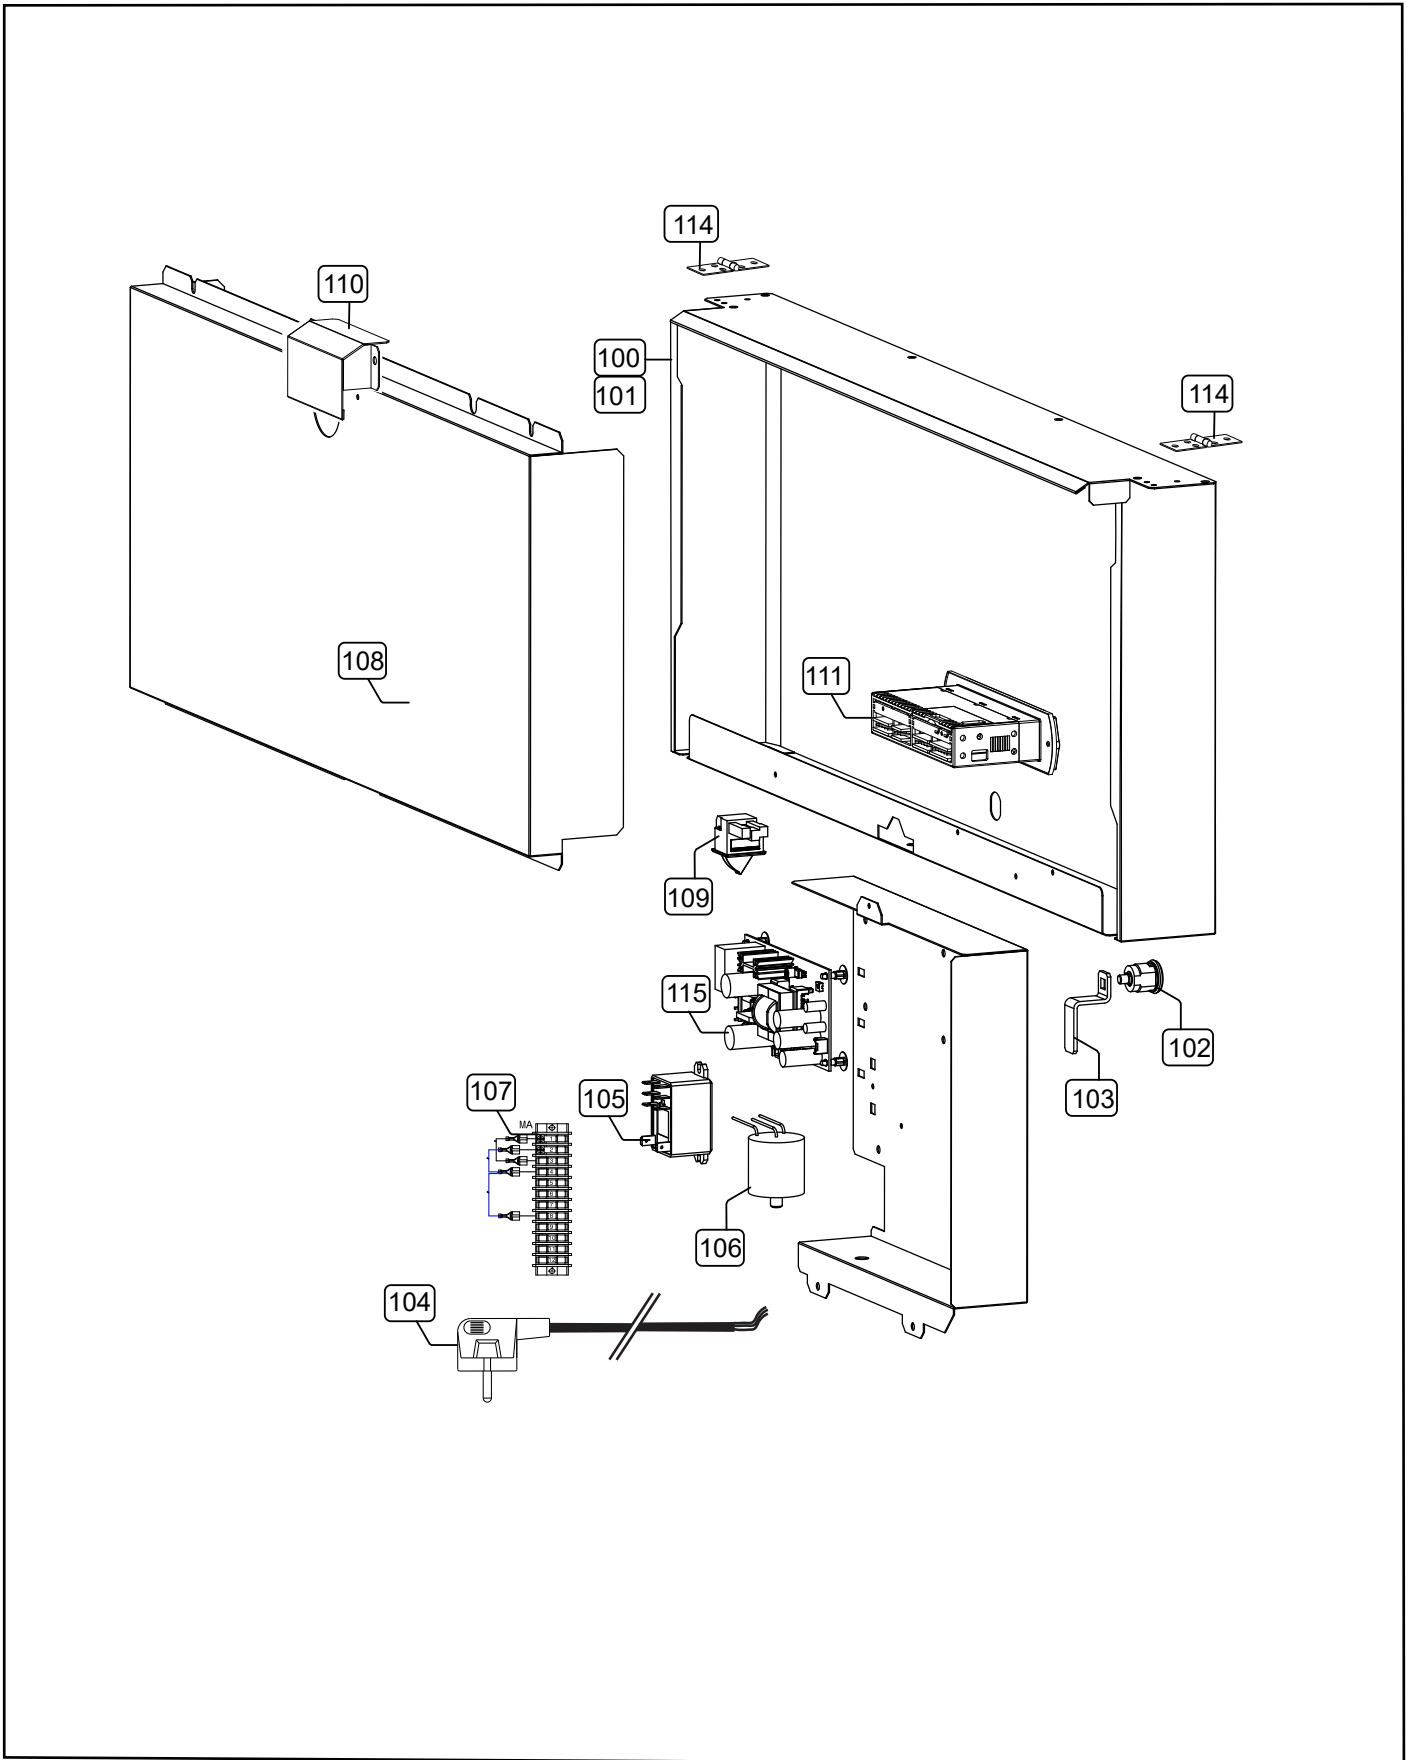

EXPLODED VIEW CONTROL PANEL - VISTA ESPLOSA PANNELLO COMANDI

LIST OF SPARE PARTS OF CONTROL PANEL - LISTA RICAMBI PANNELLO COMANDI

POS	SPARE CODE	FACTORY CODE	DESCRIZIONE	DESCRIPTION	REF./ NOTES
100	097223	0883R54401	MODULO PAN. COMANDI COMPLETO PC	CONTROL PANEL COMPLETE	full door
100	097226	0883R61300	MOD. PANN. COMANDI COMPLETO PV	CONTROL PANEL COMPLETE GLAS.DO.	glass door
101	097192	0509R26100	CRUSCOTTO ROLL-IN (LAMIERATO)	CONTROL PANEL	
102	0A8053	0A01957101	SERRATURA BOX 5/16	DOOR LOCK	
103	087183	0518712900	SCARPETTA X SERRATURA	INSERT DOOR LOCK	
104	097177	0634702500	CAVO ALIMENT.3X1.5 SCHUKO	POWER CABLE	
105	093848	0648R06300	RELE' FINDER 66.82.8.230.0001	RELAY FINDER 66.82.8.230.0001	
106	096636	0694R00502	FILTRO ANTIDIST. 411.13.2010	RFI	
107	097212	0855R08F01	CABLAGGIO + MORSETTIERA	WIRING + CLAMP	
108	097188	0504R29800	PROTEZ.IMP.ELETTTRICO	PROTECTION WIRING CABLE	
109	087485	0640712100	MICROINTERRUTTORE PORTA	DOOR MICRO SWICTH	
110	097187	0504R27600	COPERTURA CAVI	PROTECTION CABLES	
111	095252	0646R13500	TERMOREG.CAREL IR33 EASYW. 115/230	CONTROLLER CAREL IR33 EASYW	
*	0L1869	0218161500	DADO AUT. M3X4 AISI X TERMOREG.	NUT M3X4 CONTROLLER	
*	097173	0206001405	ROSETTA PIANA Ø3,2X12 X TERMOREG	WASHER Ø3,2X12 CONTROLLER	
114	095676	0505R27200	CERNIERA A LIBRO	CONTROL PANEL HINGE	
115	095639	0648R10000	POWER SUPPLY 12V 30W X POR.VETRO	POWER SUPPLY 12V 30W X GLASS DO.	

* On demand / Su richiesta

Bold=last change / Grassetto =ultima modifica

From Ser. Nr. Up to Ser. Nr.	Ed.01 2021-06 Ed.01 2022-08	Page: 10	Doc N0:595R64600