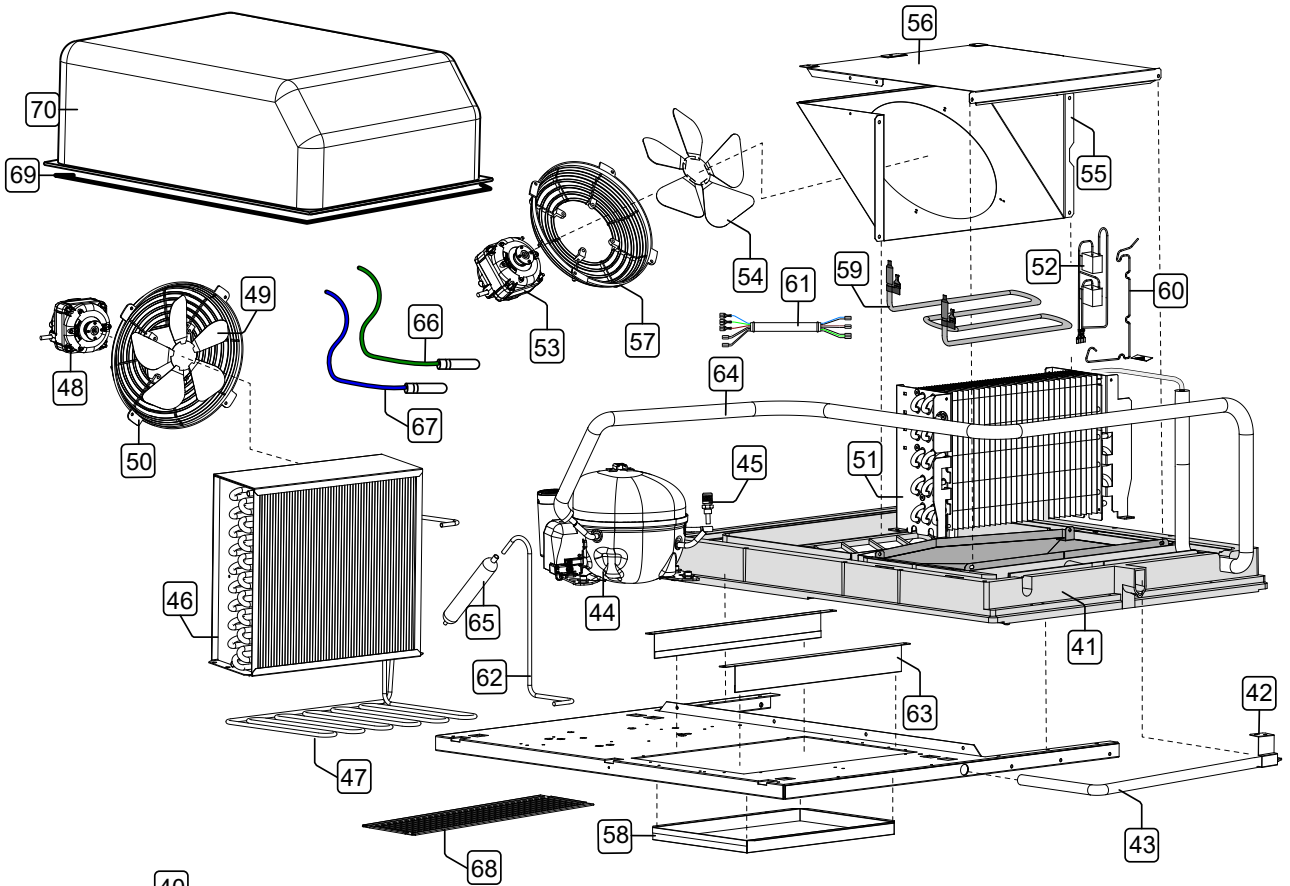

EXPLODED VIEW COOLING UNIT - VISTA ESPLOSA GRUPPO REFRIGERANTE

COOLING UNIT= 40 R290 reference= a,b,c,d,e,f